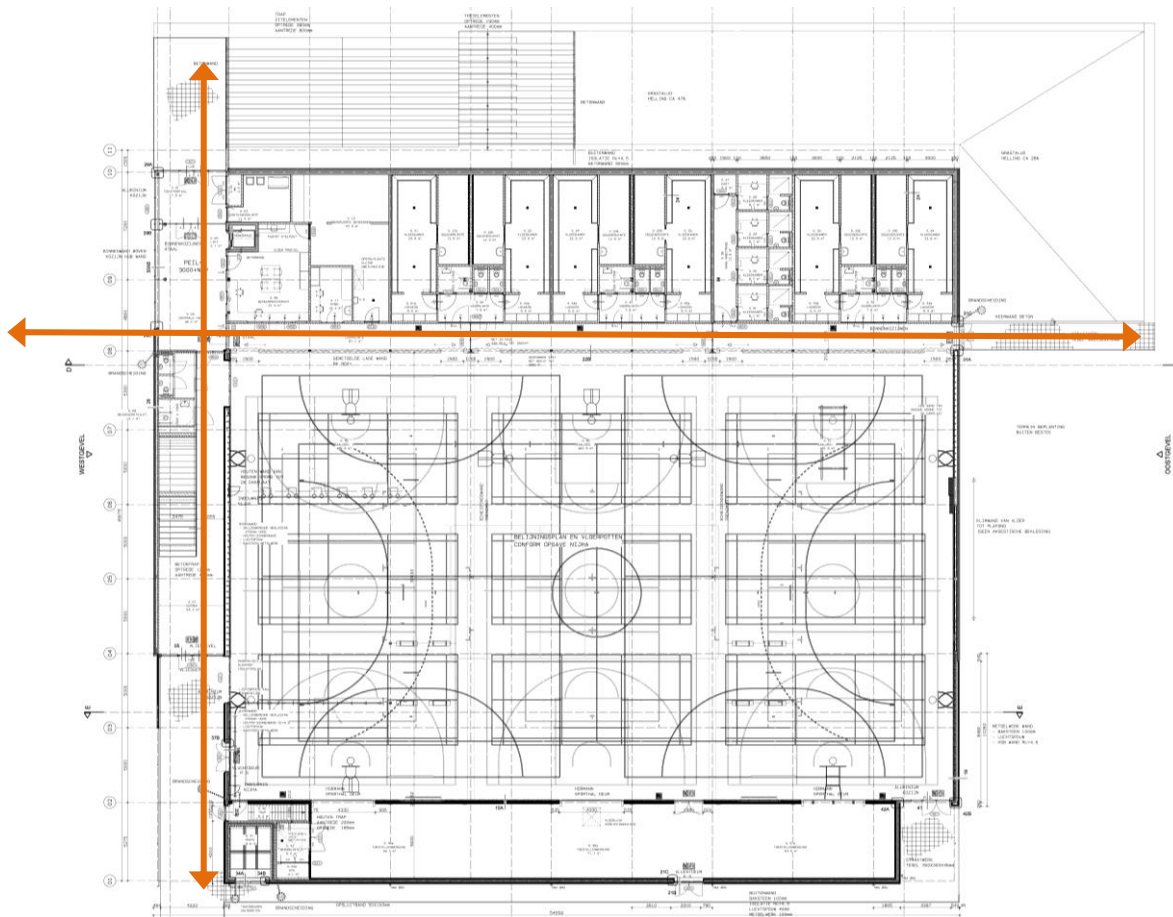

- Twee gelijkwaardige entrees
- Landschappelijke inpassing d.m.v. talud
- Drie zaaldelen  $3 \times 30 \times 16 \text{ m}^2 = 1440 \text{ m}^2$
- Toestellenberging
- Kleedruimtes en ruimten voor beheerder en docenten
- Beheerder op centrale plek in gebouw met goede zichtlijnen

- Twee gelijkwaardige entrees
- Landschappelijke inpassing d.m.v. talud
- Drie zaaldelen  $3 \times 30 \times 16 \text{ m}^2 = 1440 \text{ m}^2$
- **Toestellenberging**
- Kleedruimtes en ruimten voor beheerder en docenten
- Beheerder op centrale plek in gebouw met goede zichtlijnen