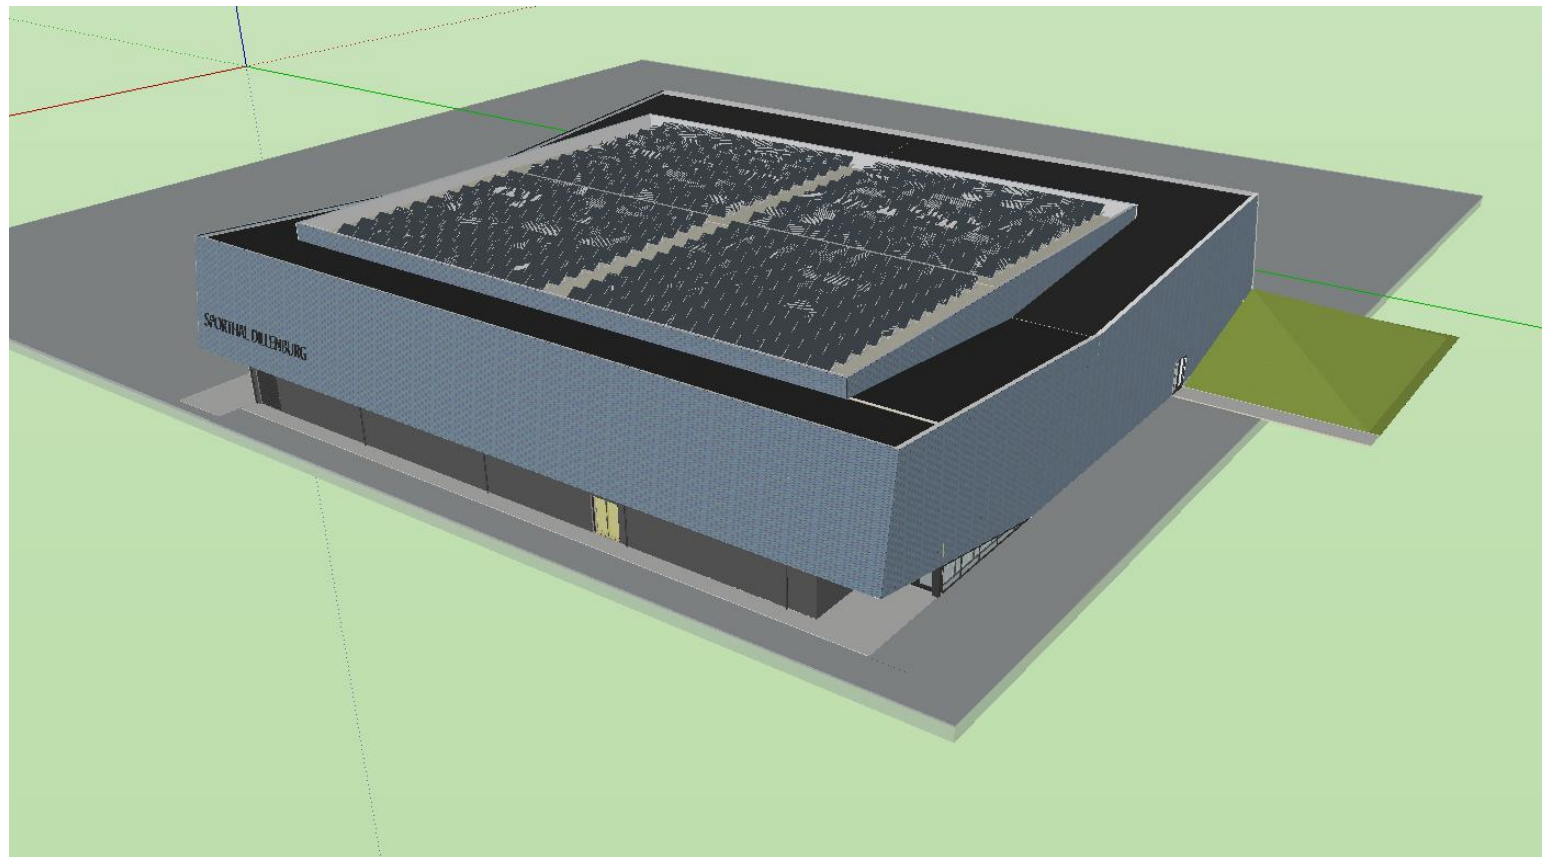

Sporthal Dillenburg, Drunen  
Raadsinformatievergadering Samenleving

Architectenbureau De Twee Snoeken  
23 juni 2016

- Twee gelijkwaardige entrees
- Landschappelijke inpassing d.m.v. talud
- Drie zaaldelen  $3 \times 30 \times 16 \text{ m}^2 = 1440 \text{ m}^2$
- Toestellenberging
- Kleedruimtes en ruimten voor beheerder en docenten
- Beheerder op centrale plek in gebouw met goede zichtlijnen

- Twee gelijkwaardige entrees
- Landschappelijke inpassing d.m.v. talud
- Drie zaaldelen  $3 \times 30 \times 16 \text{ m}^2 = 1440 \text{ m}^2$
- Toestellenberging
- Kleedruimtes en ruimten voor beheerder en docenten
- Beheerder op centrale plek in gebouw met goede zichtlijnen

- Twee gelijkwaardige entrees
- Landschappelijke inpassing d.m.v. talud
- Drie zaaldelen  $3 \times 30 \times 16 \text{ m}^2 = 1440 \text{ m}^2$
- **Toestellenberging**
- Kleedruimtes en ruimten voor beheerder en docenten
- Beheerder op centrale plek in gebouw met goede zichtlijnen