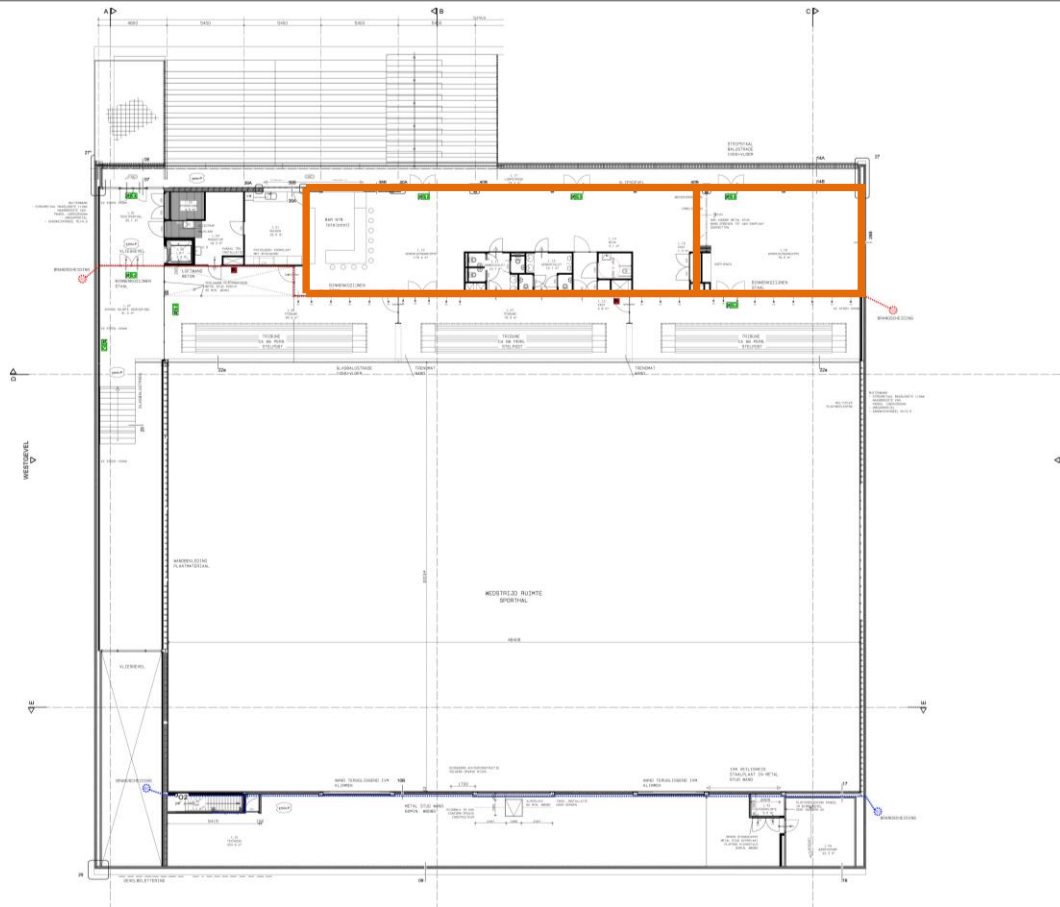

- Twee gelijkwaardige entrees
- Landschappelijke inpassing d.m.v. talud
- Drie zaaldelen  $3 \times 30 \times 16 \text{ m}^2 = 1440 \text{ m}^2$
- Toestellenberging
- Kleedruimtes en ruimten voor beheerder en docenten
- Beheerder op centrale plek in gebouw met goede zichtlijnen

- Tribune capaciteit 200 zitplaatsen
- Verenigingsruimte met koppelbare vergaderruimte

- Tribune capaciteit 200 zitplaatsen
- Verenigingsruimte met koppelbare vergaderruimte

- Dak zaal ligt terug
- Zonnepanelen