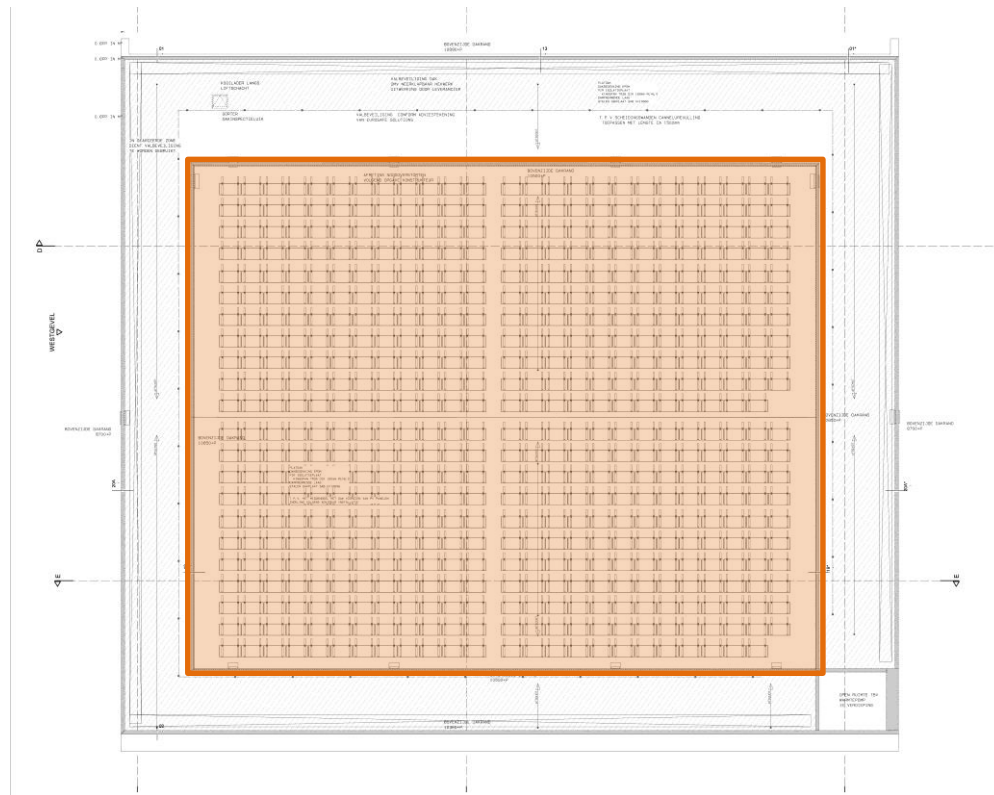

- Dak zaal ligt terug
- Zonnepanelen