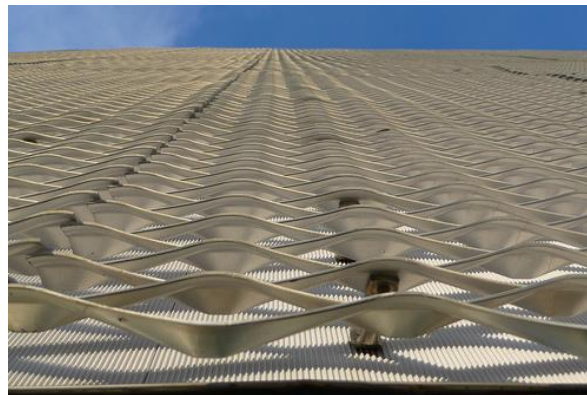

- Tribune capaciteit 200 zitplaatsen
- Verenigingsruimte met koppelbare vergaderruimte

- Tribune capaciteit 200 zitplaatsen
- Verenigingsruimte met koppelbare vergaderruimte

- Dak zaal ligt terug
- Zonnepanelen

- Dak zaal ligt terug
- Zonnepanelen

- aluminium antraciet
- metselwerk donker
- strekmetaal geanodiseerd
- western red cedar

- trias energetica
- goed isoleren
- gebouw slim situeren ten opzichte van de zon
- duurzame energie opwekking door zonnepanelen en luchtwarmtepomp