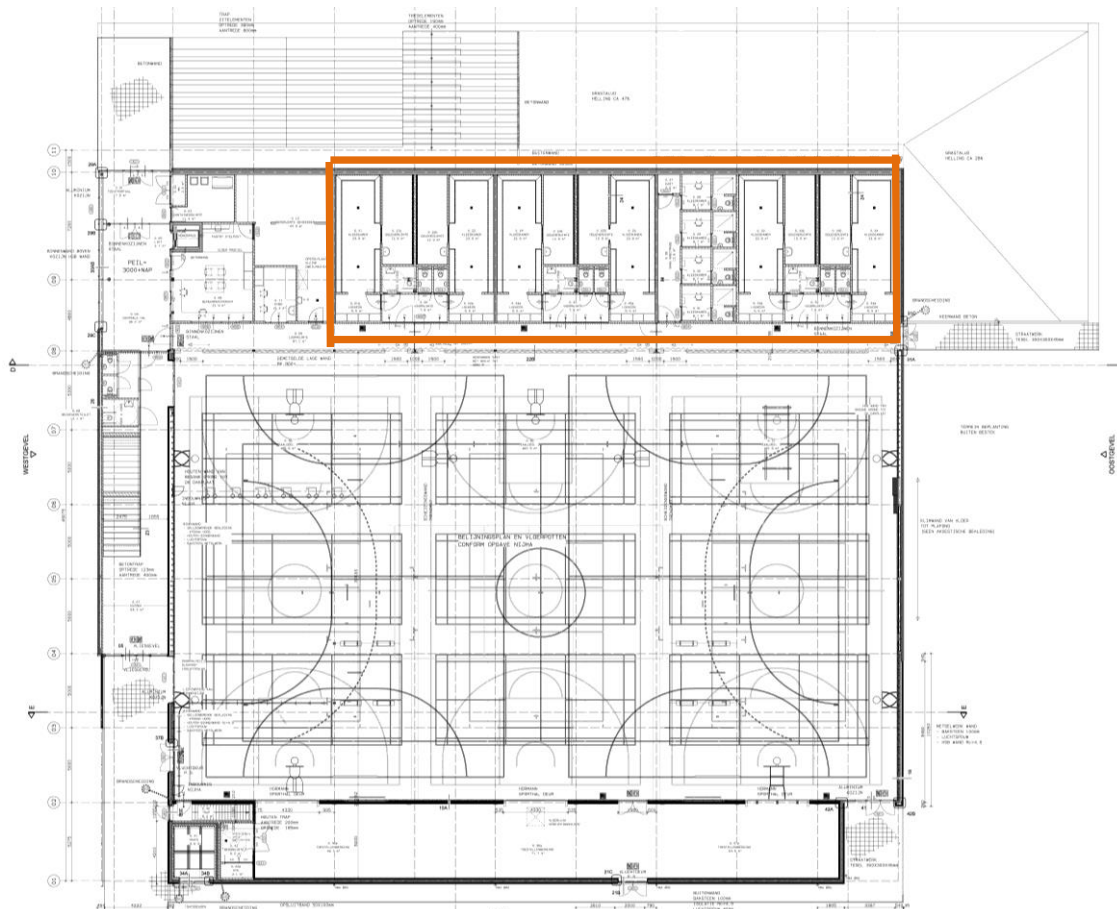

- Twee gelijkwaardige entrees
- Landschappelijke inpassing d.m.v. talud
- Drie zaaldelen  $3 \times 30 \times 16 \text{ m}^2 = 1440 \text{ m}^2$
- Toestellenberging
- Kleedruimtes en ruimten voor beheerder en docenten
- Beheerder op centrale plek in gebouw met goede zichtlijnen

- Twee gelijkwaardige entrees
- Landschappelijke inpassing d.m.v. talud
- Drie zaaldelen  $3 \times 30 \times 16 \text{ m}^2 = 1440 \text{ m}^2$
- **Toestellenberging**
- Kleedruimtes en ruimten voor beheerder en docenten
- Beheerder op centrale plek in gebouw met goede zichtlijnen