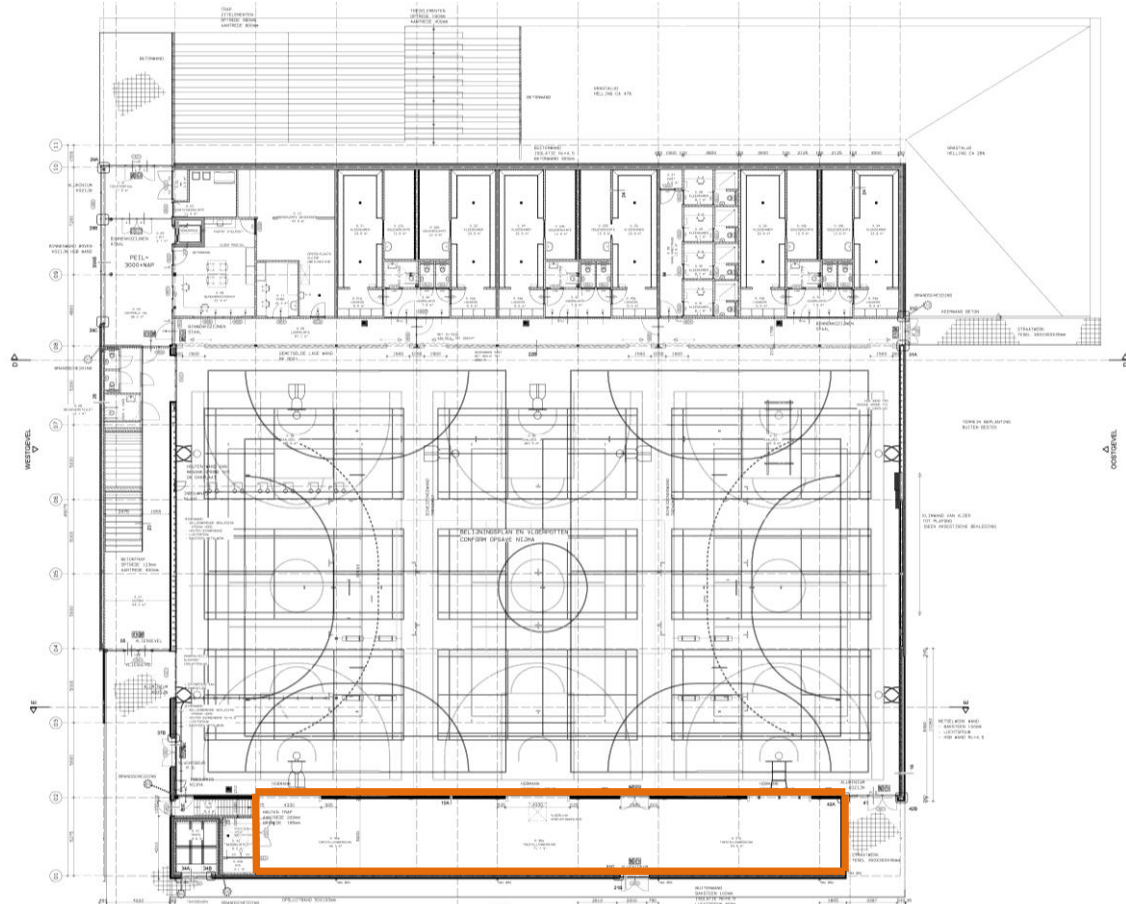

Sporthal Dillenburg, Drunen  
Raadsinformatievergadering Samenleving

Architectenbureau De Twee Snoeken  
23 juni 2016

- Twee gelijkwaardige entrees
- Landschappelijke inpassing d.m.v. talud
- Drie zaaldelen  $3 \times 30 \times 16 \text{ m}^2 = 1440 \text{ m}^2$
- Toestellenberging
- Kleedruimtes en ruimten voor beheerder en docenten
- Beheerder op centrale plek in gebouw met goede zichtlijnen

- Twee gelijkwaardige entrees
- Landschappelijke inpassing d.m.v. talud
- Drie zaaldelen  $3 \times 30 \times 16 \text{ m}^2 = 1440 \text{ m}^2$
- Toestellenberging
- Kleedruimtes en ruimten voor beheerder en docenten
- Beheerder op centrale plek in gebouw met goede zichtlijnen

- Twee gelijkwaardige entrees
- Landschappelijke inpassing d.m.v. talud
- Drie zaaldelen  $3 \times 30 \times 16 \text{ m}^2 = 1440 \text{ m}^2$
- **Toestellenberging**
- Kleedruimtes en ruimten voor beheerder en docenten
- Beheerder op centrale plek in gebouw met goede zichtlijnen