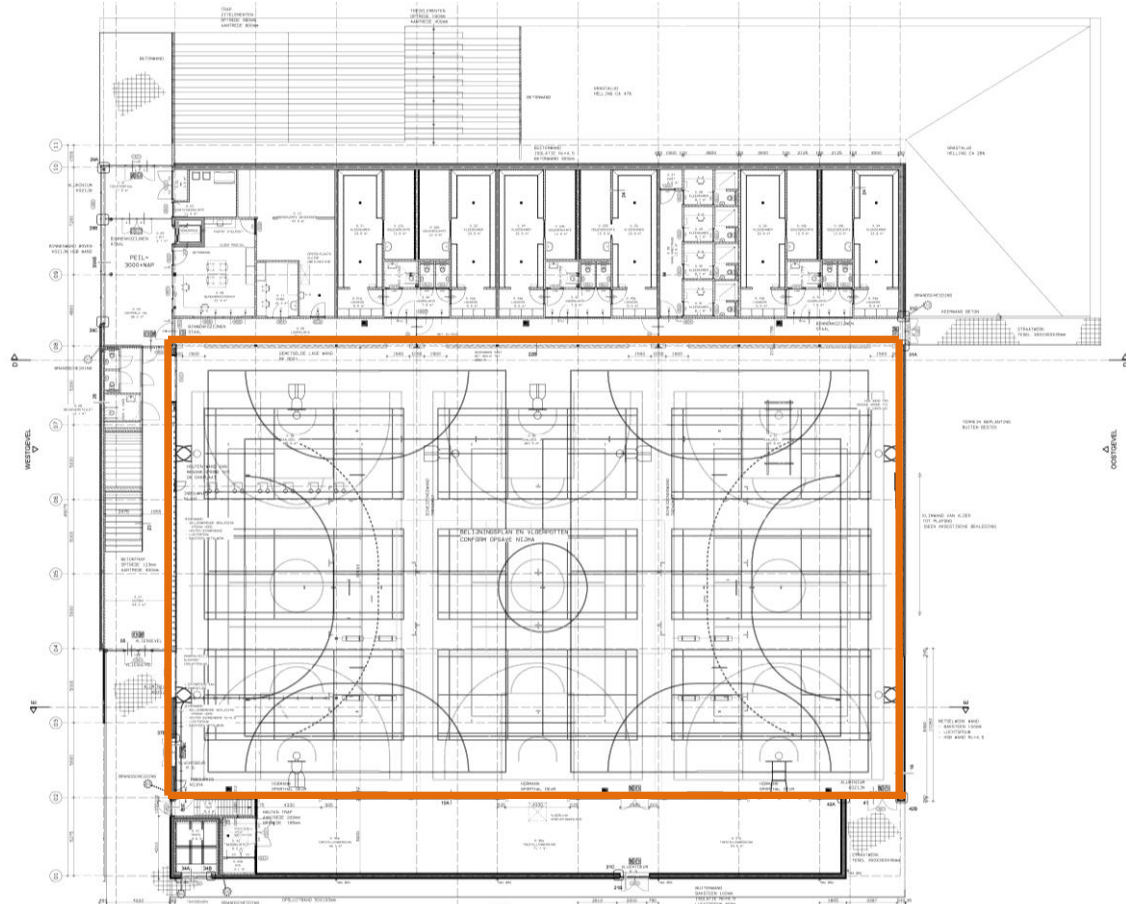

Sporthal Dillenburg, Drunen  
Raadsinformatievergadering Samenleving

Architectenbureau De Twee Snoeken  
23 juni 2016

- Twee gelijkwaardige entrees
- Landschappelijke inpassing d.m.v. talud
- Drie zaaldelen  $3 \times 30 \times 16 \text{ m}^2 = 1440 \text{ m}^2$
- Toestellenberging
- Kleedruimtes en ruimten voor beheerder en docenten
- Beheerder op centrale plek in gebouw met goede zichtlijnen

- Twee gelijkwaardige entrees
- Landschappelijke inpassing d.m.v. talud
- Drie zaaldelen  $3 \times 30 \times 16 \text{ m}^2 = 1440 \text{ m}^2$
- Toestellenberging
- Kleedruimtes en ruimten voor beheerder en docenten
- Beheerder op centrale plek in gebouw met goede zichtlijnen

- Twee gelijkwaardige entrees
- Landschappelijke inpassing d.m.v. talud
- Drie zaaldelen  $3 \times 30 \times 16 \text{ m}^2 = 1440 \text{ m}^2$
- **Toestellenberging**
- Kleedruimtes en ruimten voor beheerder en docenten
- Beheerder op centrale plek in gebouw met goede zichtlijnen