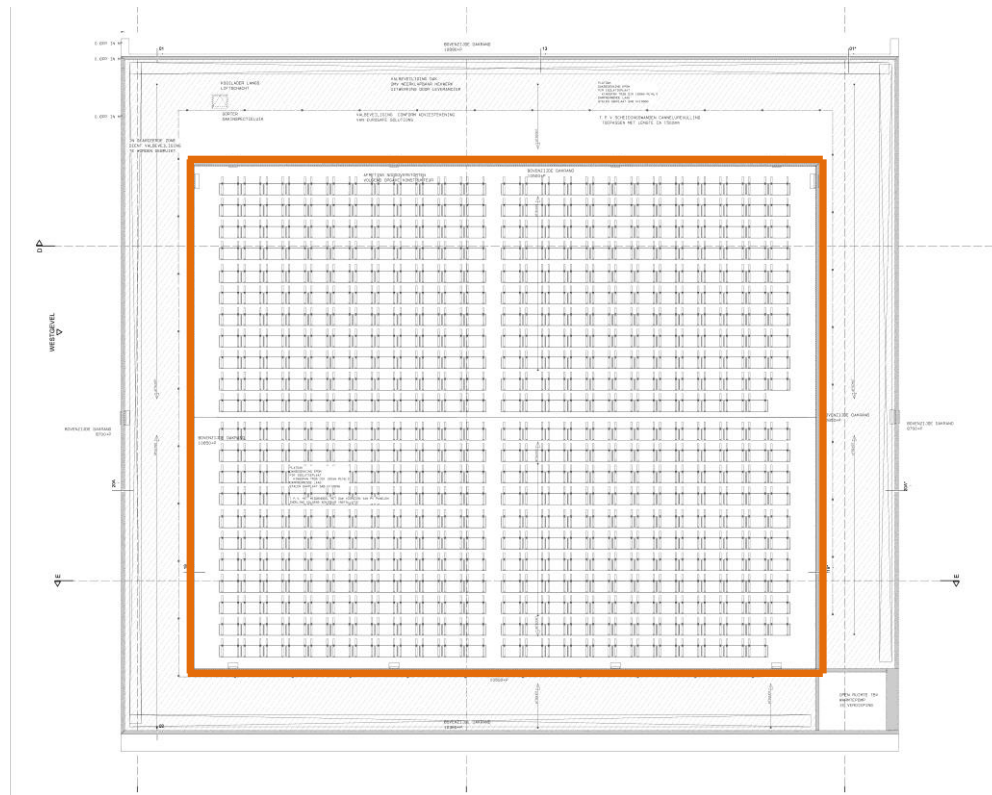

- Twee gelijkwaardige entrees
- Landschappelijke inpassing d.m.v. talud
- Drie zaaldelen  $3 \times 30 \times 16 \text{ m}^2 = 1440 \text{ m}^2$
- Toestellenberging
- Kleedruimtes en ruimten voor beheerder en docenten
- Beheerder op centrale plek in gebouw met goede zichtlijnen

- Twee gelijkwaardige entrees
- Landschappelijke inpassing d.m.v. talud
- Drie zaaldelen  $3 \times 30 \times 16 \text{ m}^2 = 1440 \text{ m}^2$
- **Toestellenberging**
- Kleedruimtes en ruimten voor beheerder en docenten
- Beheerder op centrale plek in gebouw met goede zichtlijnen

- Tribune capaciteit 200 zitplaatsen
- Verenigingsruimte met koppelbare vergaderruimte

- Tribune capaciteit 200 zitplaatsen
- Verenigingsruimte met koppelbare vergaderruimte

- Dak zaal ligt terug
- Zonnepanelen