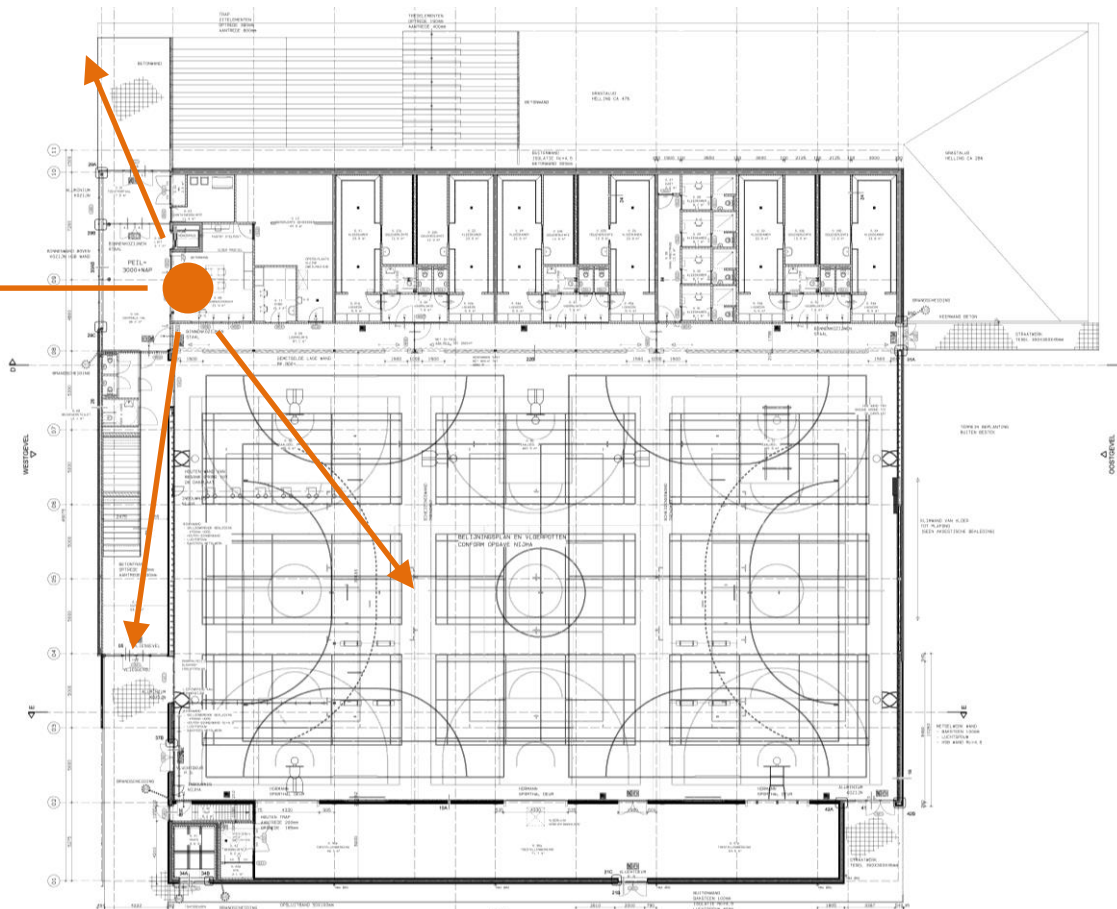

- Twee gelijkwaardige entrees
- Landschappelijke inpassing d.m.v. talud
- Drie zaaldelen  $3 \times 30 \times 16 \text{ m}^2 = 1440 \text{ m}^2$
- Toestellenberging
- Kleedruimtes en ruimten voor beheerder en docenten
- Beheerder op centrale plek in gebouw met goede zichtlijnen

- Twee gelijkwaardige entrees
- Landschappelijke inpassing d.m.v. talud
- Drie zaaldelen  $3 \times 30 \times 16 \text{ m}^2 = 1440 \text{ m}^2$
- **Toestellenberging**
- Kleedruimtes en ruimten voor beheerder en docenten
- Beheerder op centrale plek in gebouw met goede zichtlijnen