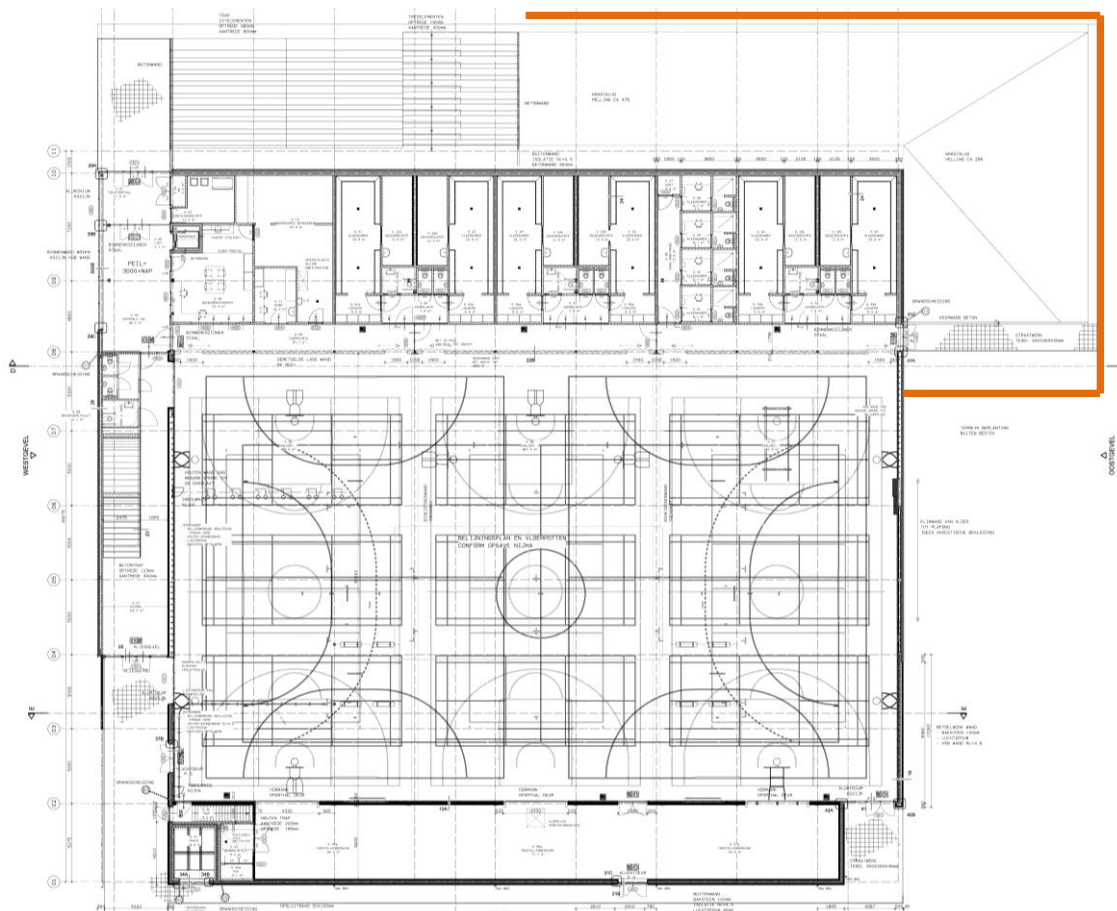

Sporthal Dillenburg, Drunen  
Raadsinformatievergadering Samenleving

Architectenbureau De Twee Snoeken  
23 juni 2016

- Twee gelijkwaardige entrees
- Landschappelijke inpassing d.m.v. talud
- Drie zaaldelen  $3 \times 30 \times 16 \text{ m}^2 = 1440 \text{ m}^2$
- Toestellenberging
- Kleedruimtes en ruimten voor beheerder en docenten
- Beheerder op centrale plek in gebouw met goede zichtlijnen

- Twee gelijkwaardige entrees
- Landschappelijke inpassing d.m.v. talud
- Drie zaaldelen  $3 \times 30 \times 16 \text{ m}^2 = 1440 \text{ m}^2$
- Toestellenberging
- Kleedruimtes en ruimten voor beheerder en docenten
- Beheerder op centrale plek in gebouw met goede zichtlijnen

- Twee gelijkwaardige entrees
- Landschappelijke inpassing d.m.v. talud
- Drie zaaldelen  $3 \times 30 \times 16 \text{ m}^2 = 1440 \text{ m}^2$
- **Toestellenberging**
- Kleedruimtes en ruimten voor beheerder en docenten
- Beheerder op centrale plek in gebouw met goede zichtlijnen