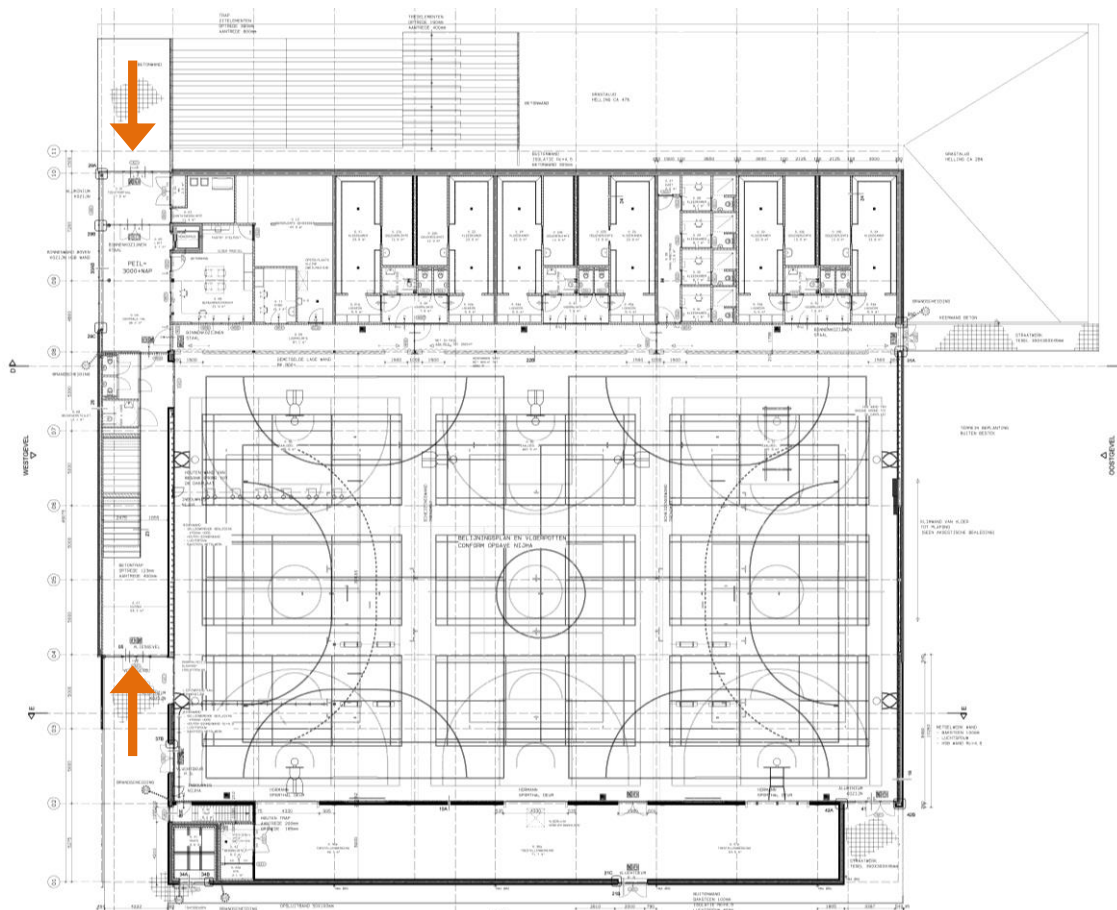

Sporthal Dillenburg, Drunen  
Raadsinformatievergadering Samenleving

Architectenbureau De Twee Snoeken  
23 juni 2016

- Twee gelijkwaardige entrees
- Landschappelijke inpassing d.m.v. talud
- Drie zaaldelen  $3 \times 30 \times 16 \text{ m}^2 = 1440 \text{ m}^2$
- Toestellenberging
- Kleedruimtes en ruimten voor beheerder en docenten
- Beheerder op centrale plek in gebouw met goede zichtlijnen

- Twee gelijkwaardige entrees
- Landschappelijke inpassing d.m.v. talud
- Drie zaaldelen  $3 \times 30 \times 16 \text{ m}^2 = 1440 \text{ m}^2$
- Toestellenberging
- Kleedruimtes en ruimten voor beheerder en docenten
- Beheerder op centrale plek in gebouw met goede zichtlijnen

- Twee gelijkwaardige entrees
- Landschappelijke inpassing d.m.v. talud
- Drie zaaldelen  $3 \times 30 \times 16 \text{ m}^2 = 1440 \text{ m}^2$
- **Toestellenberging**
- Kleedruimtes en ruimten voor beheerder en docenten
- Beheerder op centrale plek in gebouw met goede zichtlijnen