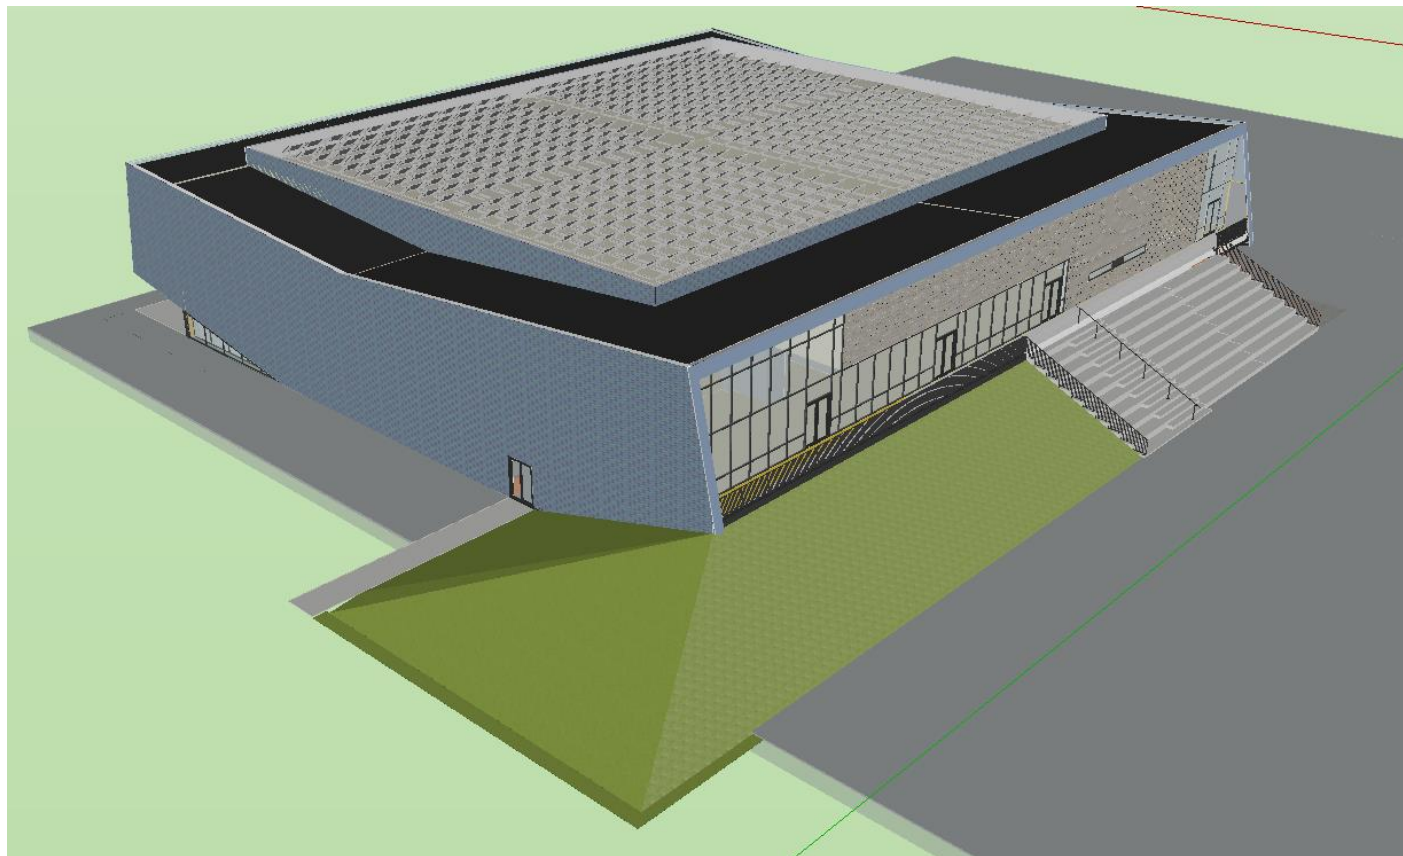

Sporthal Dillenburg, Drunen  
Raadsinformatievergadering Samenleving

Architectenbureau De Twee Snoeken  
23 juni 2016

- Twee gelijkwaardige entrees
- Landschappelijke inpassing d.m.v. talud
- Drie zaaldelen  $3 \times 30 \times 16 \text{ m}^2 = 1440 \text{ m}^2$
- Toestellenberging
- Kleedruimtes en ruimten voor beheerder en docenten
- Beheerder op centrale plek in gebouw met goede zichtlijnen

- Twee gelijkwaardige entrees
- Landschappelijke inpassing d.m.v. talud
- Drie zaaldelen  $3 \times 30 \times 16 \text{ m}^2 = 1440 \text{ m}^2$
- Toestellenberging
- Kleedruimtes en ruimten voor beheerder en docenten
- Beheerder op centrale plek in gebouw met goede zichtlijnen

- Twee gelijkwaardige entrees
- Landschappelijke inpassing d.m.v. talud
- Drie zaaldelen  $3 \times 30 \times 16 \text{ m}^2 = 1440 \text{ m}^2$
- **Toestellenberging**
- Kleedruimtes en ruimten voor beheerder en docenten
- Beheerder op centrale plek in gebouw met goede zichtlijnen